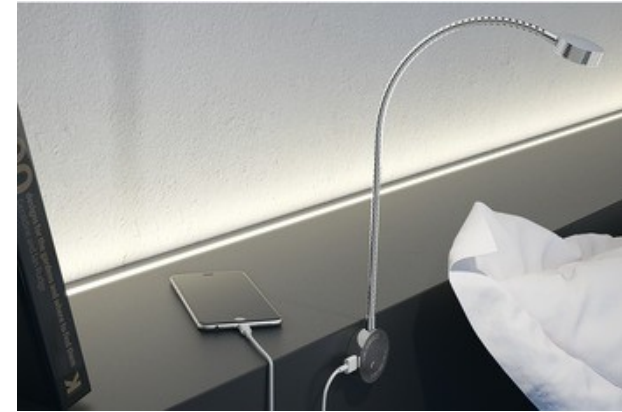

ÉCLAIRAGE

Lumière DEL montée en saillie

Finis : nickel mat, chrome poli et noir

Couleurs de lumière : blanc chaud, lumière du jour, blanc froid

Lumière de lecture souple

Finis : nickel mat et noir

Bande lumineuse DEL

Finis : S.O.

Couleurs de lumière : blanc chaud, lumière du jour, blanc froid

Bande lumineuse DEL à fonction de toucher

Finis : S.O.

Lumière montée en saillie

Finis : recouvrement de chrome, argent

Interrupteur à bouton-poussoir

Available Finishes: Matt Nickel and Black

Bande lumineuse DEL de coin en aluminium

Finis : S.O.

Interrupteur à détecteur de porte

Finis : nickel mat